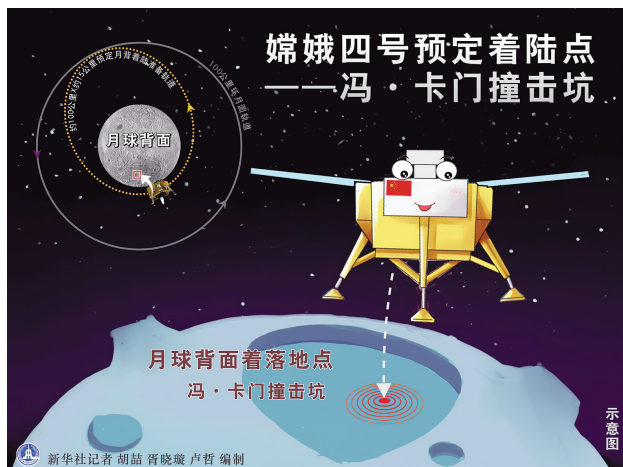

详见13版

雄安新区面向国内外 招聘75名专业人才

详见04版

明日铁路调图 乘车请注意!

铁路部门定于1月5日零时起调整列车运行图。据悉,本次调图后石家庄客站办理客运业务列车达495列,其中高铁动车组列车347列,达到七成以上。此次调图后,石家庄将首次开通始发到江苏盐城的高铁列车。

详见05版