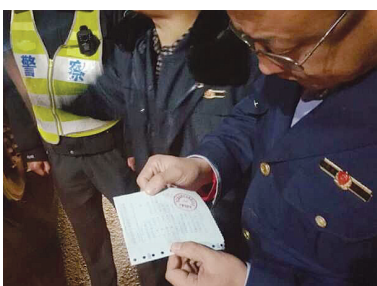

取缔无照散煤经营户385户,抽检煤炭893个批次,抽检覆盖率已达到435%,共立案查处144起,查扣散煤4704.55吨。截至目前:全市共设立煤质检查站30个,其中省边界检查站3个,市边界检查站25个,县检查站2个,流动检查巡逻队5个,共查处运销劣质散煤75起,查扣散煤1689吨。