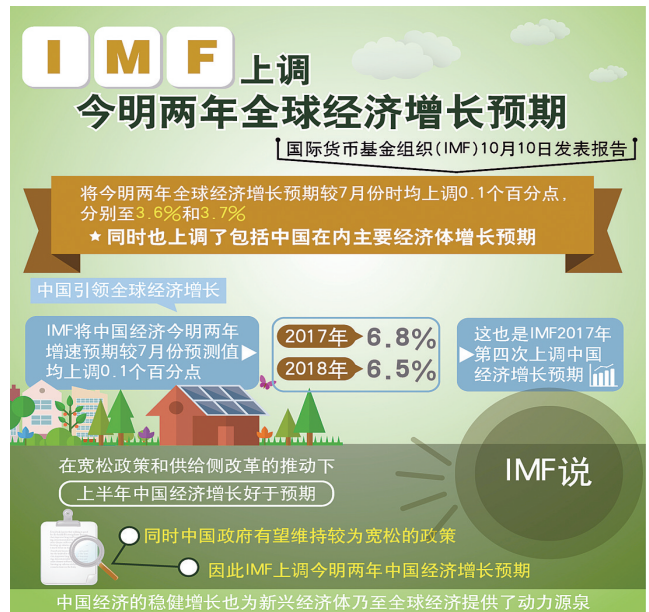

在民宿经济较发达的浙江德清地区,尽管对于民宿的管理已经相对成熟,但部分民宿聚集村落仍存在同质化经营的问题。德清庾村、裸心谷周边一些“农家乐”聚集区客流较少,当地房东无奈表示:“民宿越开越多,人越来越少,不如前几年能挣钱了”。

业内认为,如果对民宿小规模、多层次、个性化的特点把握不足而只是简单地按照酒店行业标准“一刀切”,容易出现行业政策“水土不服”的现象。由于部分地区按照酒店式消防、安全等标准对民宿进行管理,使得很多房东处于“办不了证”又“不甘心关门”的矛盾心理中,实际上仍维持无证经营的状态。在中国旅游研究院院长戴斌看来,政府对分享住宿的管理应本着谨慎开放的原则,稳步推进住宿分享经济发展。

游客在巨鹿县金玉庄村金银花园艺小镇内游览。

巨鹿: 特色小镇开辟扶贫新路

近年来,巨鹿县将美丽乡村建设与扶贫深度融合,借助当地农业资源、人文资源、生态资源等优势,积极探索“特色小镇+扶贫”新路,打造了金银花园艺小镇、柳洼风情小镇等一批特色小镇。这些特色小镇的建设,推动了休闲农业与乡村旅游的蓬勃发展,成为当地加快脱贫致富的重要途径。

新华社发

燕赵都市报
22年深耕河北市场
55.67亿元品牌价值

变化的都市 不变的风行燕赵